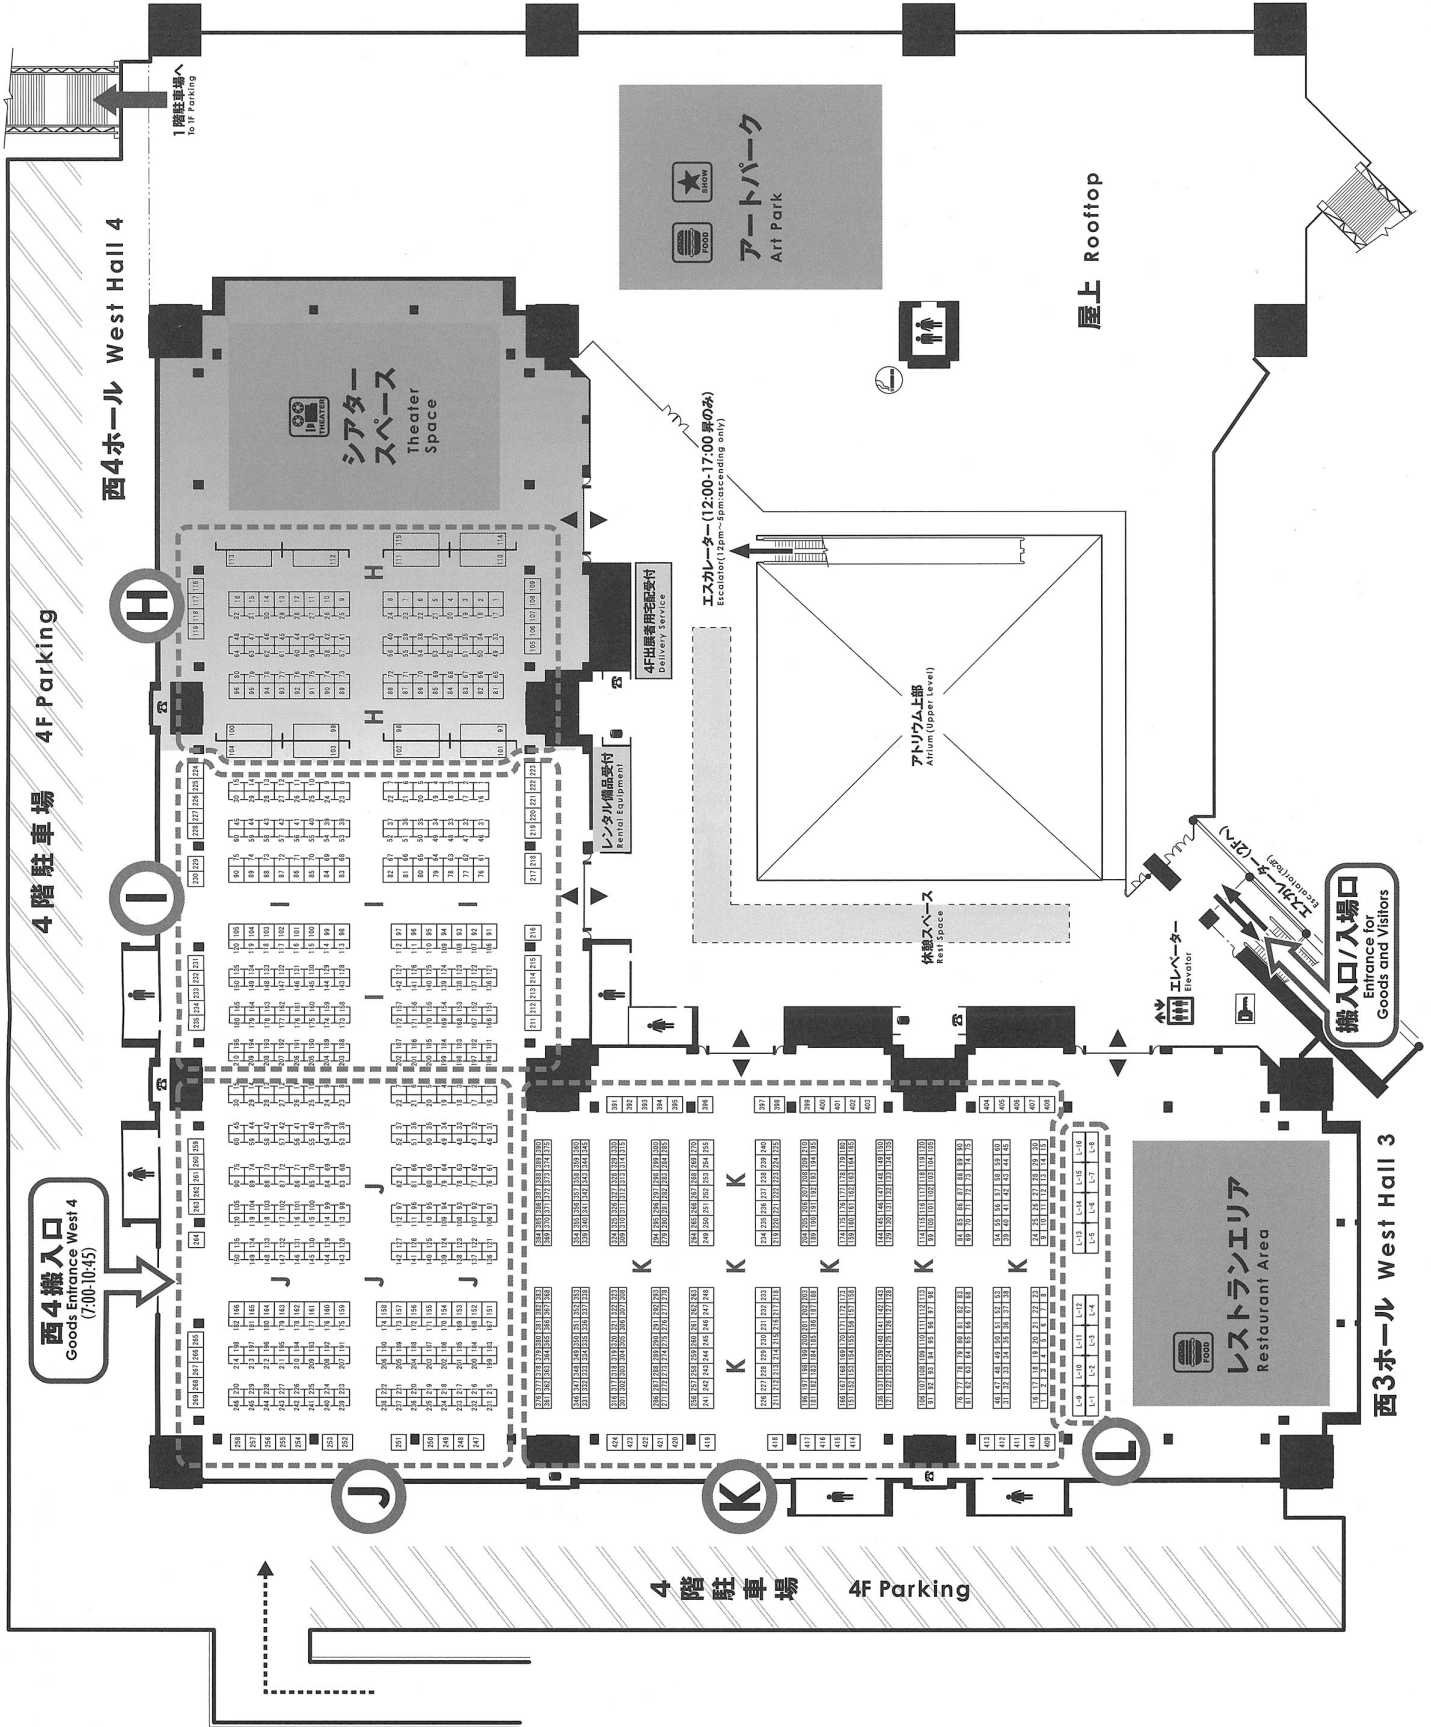

1F

AREA MAP

A	イラスト・絵画 Illustration/Painting
B	イラスト・工芸 Illustration/Crafts
C	オールジャンル All Genre
D	オールジャンル All Genre
E	雑貨・アクセサリー Sundries/Accessories
F	雑貨・ファッション Sundries/Fashion
G	雑貨 Sundries
WORKSHOP	ワークショップエリア Workshop Area
SHOW	シヨースペース Indoor Stage
MUSIC	ライブステージ Outdoor Live Stage
TOILET	トイレ Restroom
PHONE	電話 Telephone
VENDING	自動販売機 Vending Machine
COIN	コインロッカー Coin Locker
SMOKING	喫煙所 Smoking Area

※当日は会場事情と異なる場合がございます。
※ Venue layout may differ slightly from diagram.

メモ
大目録としてお使いください。
Please use this as a memo space.

西1 搬入口
Goods Entrance West1
(7:00-10:45)

西2 搬入口
Goods Entrance West2
(7:00-10:45)

4F

AREA MAP

H	暗いエリア Dimmed-Lighting Area
I	イラスト・ファッション Illustrato/Fashion
J	オールジャンル All Genre
K	イラスト・雑貨・インテリア Illustrator/Sundrie/Interior
L	ライブペイントエリア LivePaint Area
	シアタースペース Theater Space
	レストランエリア Restaurant Area
	シヨースペース Indoor Stage
	トイレ Restroom
	電話 Telephone
	自動販売機 Vending Machine
	コインロッカー Coin Locker
	喫煙所 Smoking Area
*当日は記載事項と異なる場合があります。 *Venue layout may differ slightly from diagram.	
Memo メモ欄としてお使いください。 Please use this as memo space.	