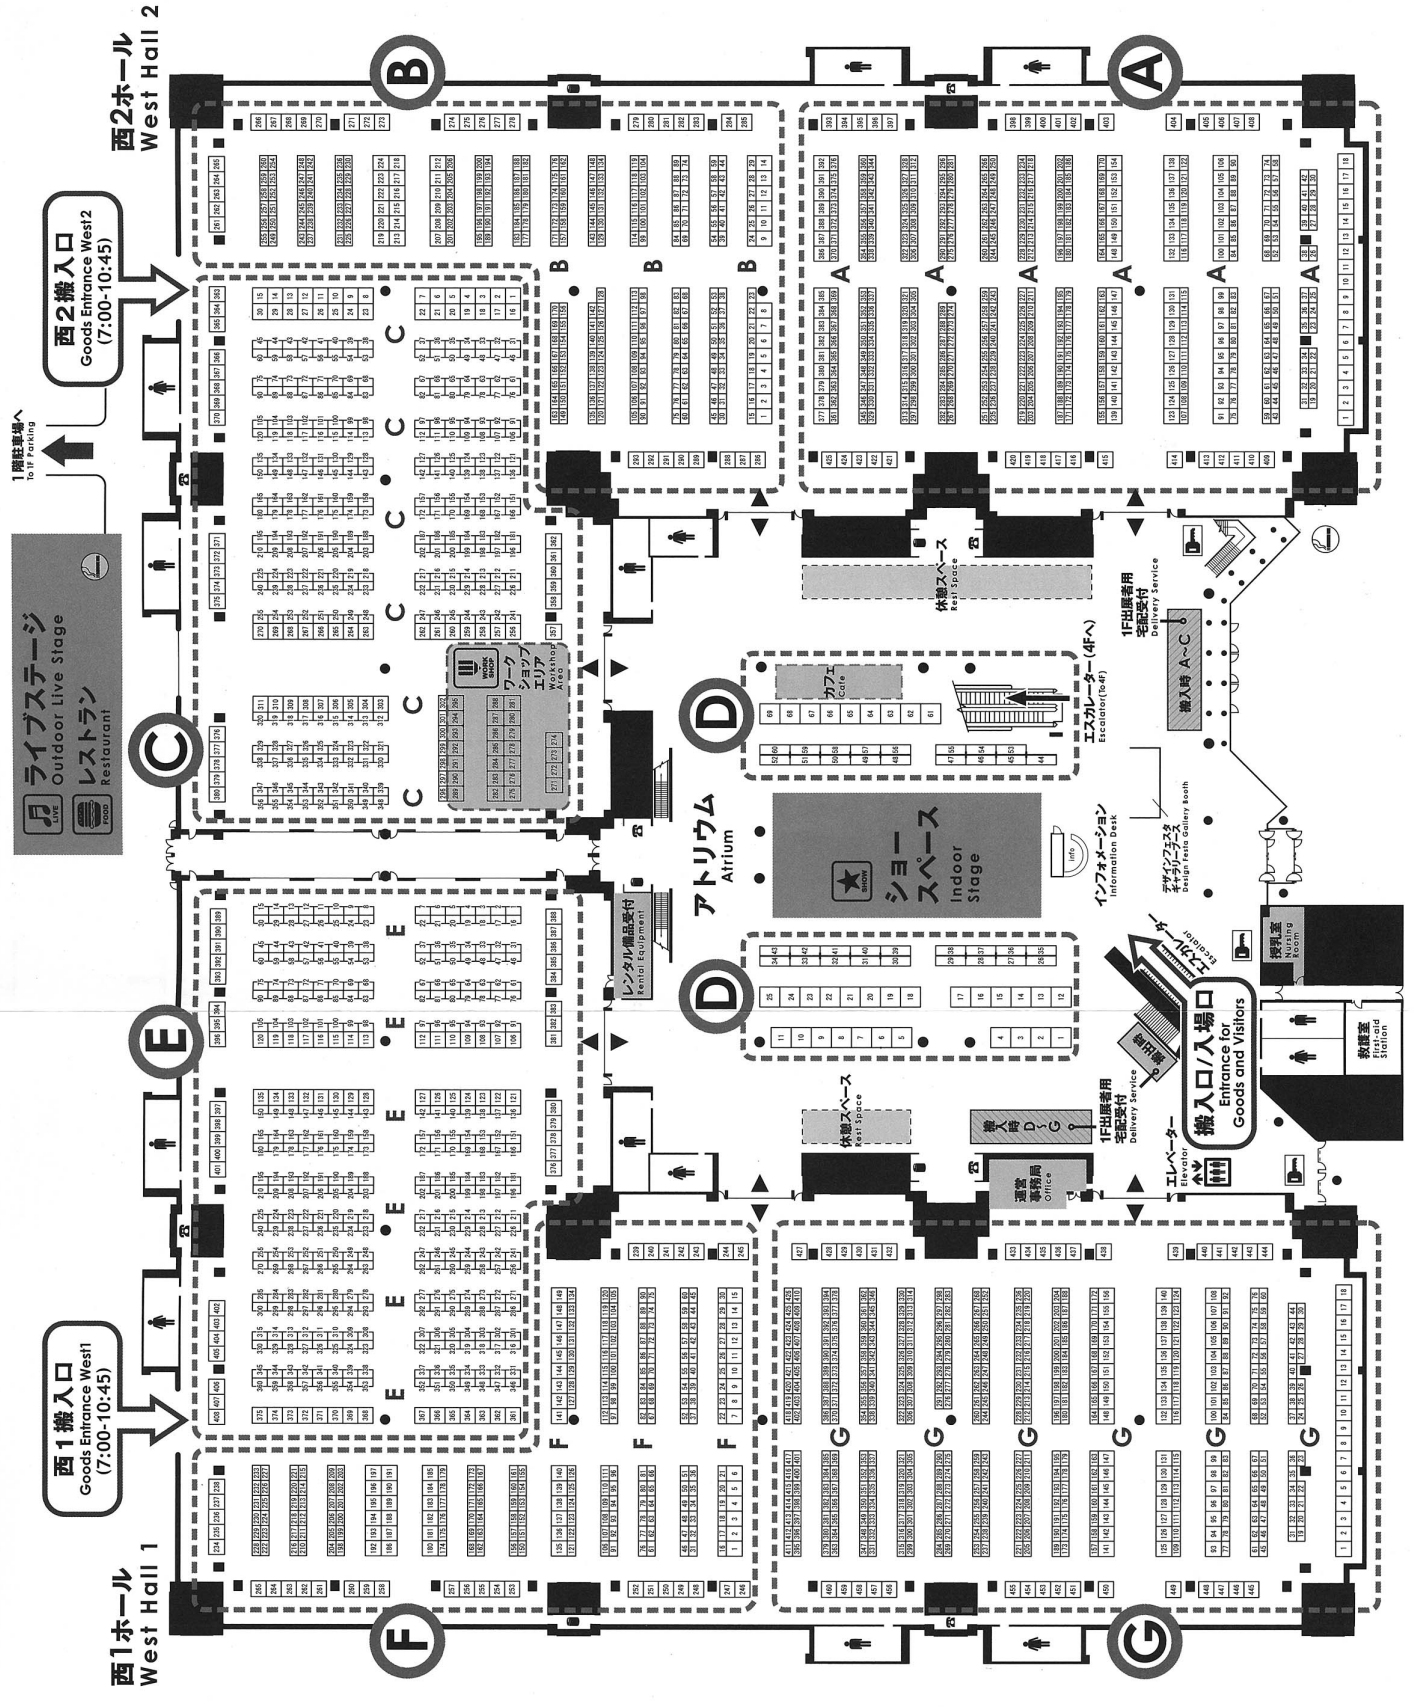

1F

AREA MAP

A	イラスト・絵画 Illustration/Painting
B	イラスト・工芸 Illustration/Crafts
C	オールジャンル All Genre
D	オールジャンル All Genre
E	雑貨・アクセサリー Sundries/Accessories
F	雑貨・ファッション Sundries/Fashion
G	雑貨 Sundries
WORKSHOP	ワークショップエリア Workshop Area
SHOW	シヨースペース Indoor Stage
MUSIC	ライブステージ Outdoor Live Stage
TOILET	トイレ Restroom
PHONE	電話 Telephone
VENDING	自動販売機 Vending Machine
COIN	コインロッカー Coin Locker
SMOKING	喫煙所 Smoking Area

※当日は会場事情と異なる場合がございます。
※ Venue layout may differ slightly from diagram.

メモ
大目録としてお使いください。
Please use this as a memo space.

西1 搬入口
Goods Entrance West1
(7:00-10:45)

西2 搬入口
Goods Entrance West2
(7:00-10:45)

4F

AREA MAP

H	暗いエリア Dimmed-Lighting Area
I	イラスト・ファッション Illustrato/Fashion
J	オールジャンル All Genre
K	イラスト・雑貨・インテリア Illustrator/Sundrie/Interior
L	ライブペイントエリア LivePaint Area
	シアタースペース Theater Space
	レストランエリア Restaurant Area
	シヨースペース Indoor Stage
	トイレ Restroom
	電話 Telephone
	自動販売機 Vending Machine
	コインロッカー Coin Locker
	喫煙所 Smoking Area
*当日は記載事項と異なる場合があります。 *Venue layout may differ slightly from diagram.	
Memo メモ欄としてお使いください。 Please use this as memo space.	